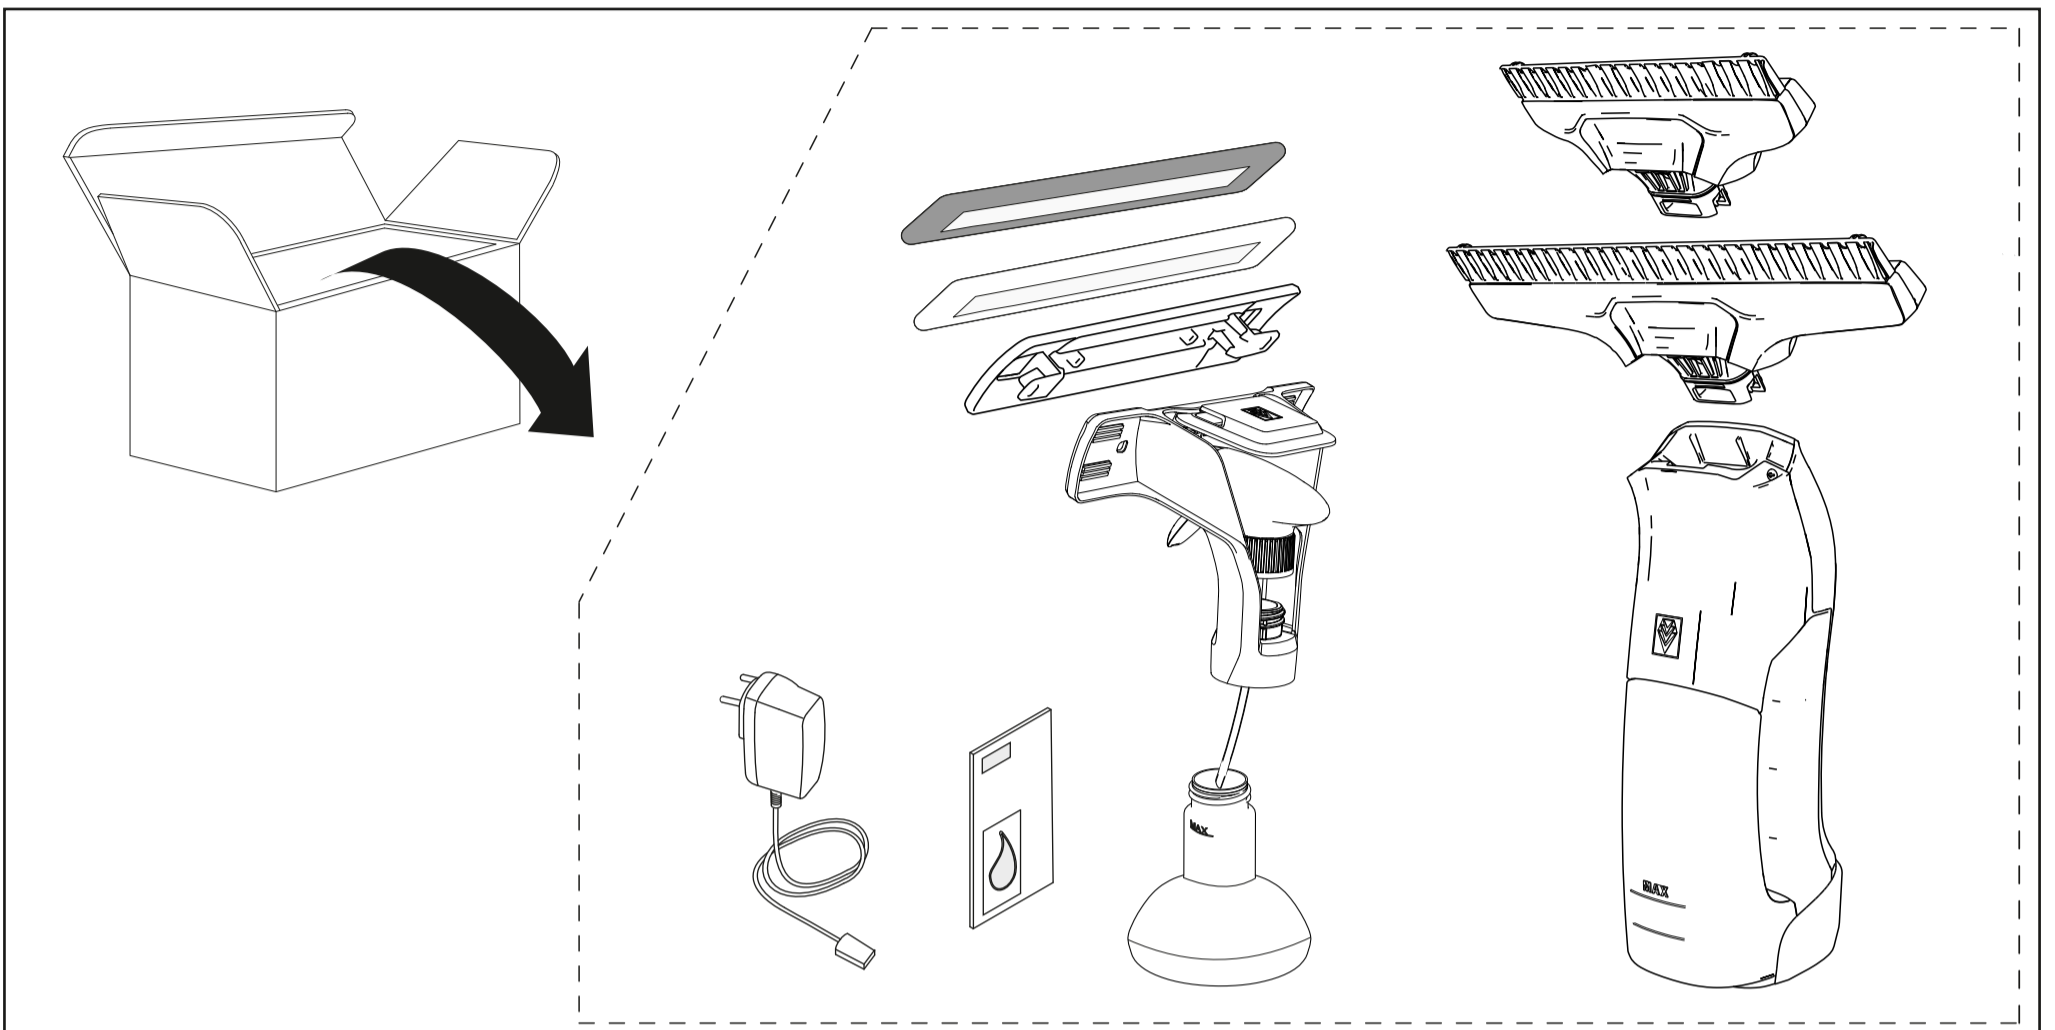

## WV 6 Premium

	3,6 V 3,65 V		IPX4		0,8 kg
	10 W		150 ml		170 min
	5,5 V 2 A		52 db(A)		100 min